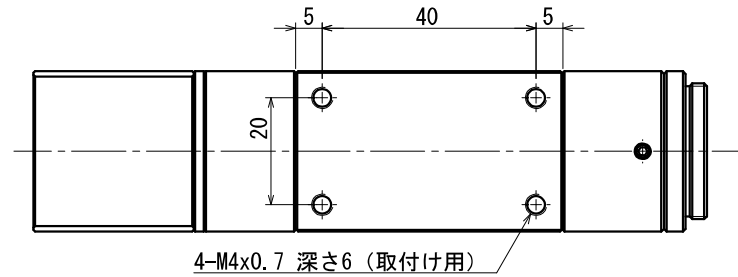

KTL-M21A
外観図

仕様	
結像レンズ焦点距離	f=180mm
対応取付レンズネジ	M25 P=0.75
対応対物レンズ	無限系対物レンズ
結像レンズ倍率	1X
観察像	明視野
マウントカメラ	Cマウント
対応カメラサイズ	2/3カメラ以下

(1:2)

製品の仕様、外観（デザイン）は改善および品質向上のため予告なく変更される場合がございますのでご了承ください。