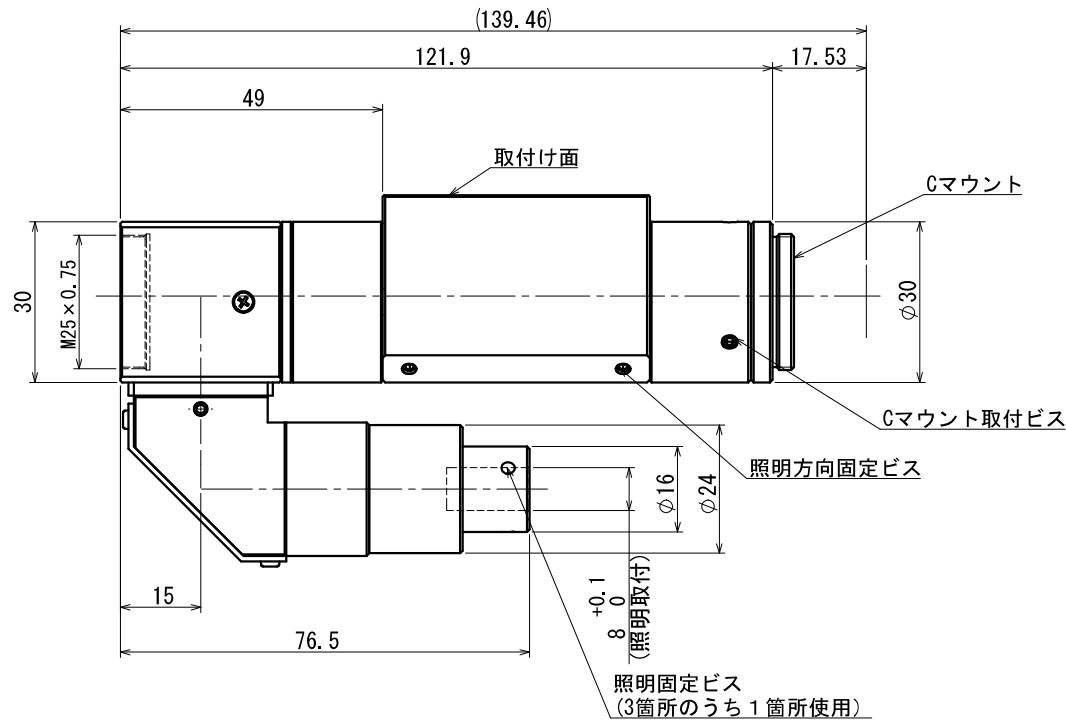

KTL-M21A
外観図

仕様	
結像レンズ焦点距離	f=180mm
対応取付レンズネジ	M25 P=0.75
対応対物レンズ	無限系対物レンズ
結像レンズ倍率	1X
観察像	明視野
マウントカメラ	Cマウント
対応カメラサイズ	2/3カメラ以下

(1:2)

製品の仕様、外観（デザイン）は改善および品質向上のため予告なく変更される場合がございますのでご了承ください。