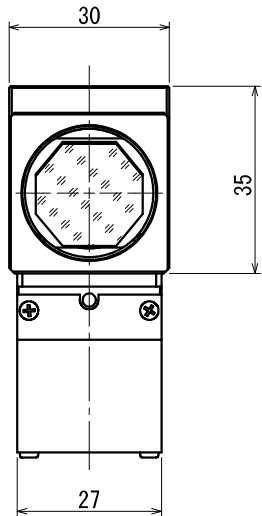

KTL-M21A
外観図

仕様	
結像レンズ焦点距離	f=180mm
対応取付レンズネジ	M25 P=0.75
対応対物レンズ	無限系対物レンズ
結像レンズ倍率	1X
観察像	明視野
マウントカメラ	Cマウント
対応カメラサイズ	2/3カメラ以下

(1:2)

製品の仕様、外観（デザイン）は改善および品質向上のため予告なく変更される場合がございますのでご了承ください。