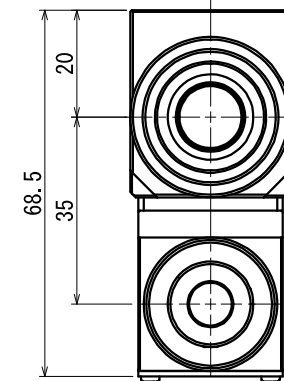

KTL-M21A
外観図

仕様	
結像レンズ焦点距離	f=180mm
対応取付レンズネジ	M25 P=0.75
対応対物レンズ	無限系対物レンズ
結像レンズ倍率	1X
観察像	明視野
マウントカメラ	Cマウント
対応カメラサイズ	2/3カメラ以下

(1:2)

製品の仕様、外観（デザイン）は改善および品質向上のため予告なく変更される場合がございますのでご了承ください。